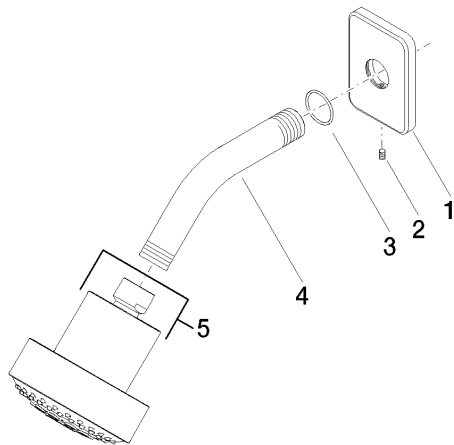

28 508 710

- Saliente 200 mm
- Articulación esférica giratoria 30°
- Ajustable en tres posiciones: PURIFY RAIN, COMPACT SOFT FLOW, COMPACT AQUAPRESSURE FLOW, caudal máx. 6,8 l/min (a 3 bares)
- Con sistema antical
- Alcahofa de ducha Ø 92mm
- Roseta 78 x 55 mm
- Racor 1/2"
- Función de: 5 l/min
- Este producto puede ayudar a un edificio a cumplir con los requisitos de los sistemas de certificación ecológica de edificios: LEED®, BREEAM®, DGNB

28 508 710

mm [inches]

Diagrama de flujo

Certificado

IAPMO_11777. IAPMO_4976 (3). LGA_38653.

28 508 710

Piezas para otros
acabados pueden
encontrarse aquí:
Cromo

Lista de piezas de recambios

| N° | Número de artículo | Denominación | Cantidad de montaje | Plazo de entrega |
|----|--------------------|--------------|---------------------|------------------|
| 1 | 09 27 71 027-00 | roseta | 1 | 10 |
| 2 | 09 31 11 048 90 | varilla | 1 | 2 |
| 3 | 09 14 10 098 90 | sello | 1 | 2 |
| 4 | 09 11 03 011-00 | racor | 1 | 10 |
| 5 | 04 12 11 110 30-00 | duchas | 1 | 10 |