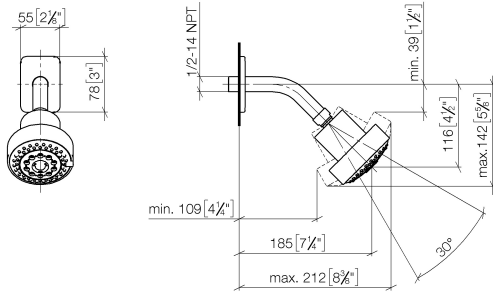

28 508 710

- Saliente 200 mm
- Articulación esférica giratoria 30°
- Ajustable en tres posiciones: PURIFY RAIN, COMPACT SOFT FLOW, COMPACT AQUAPRESSURE FLOW, caudal máx. 6,8 l/min (a 3 bares)
- Con sistema antical
- Alcahofa de ducha Ø 92mm
- Roseta 78 x 55 mm
- Racor 1/2"
- Función de: 5 l/min
- Este producto puede ayudar a un edificio a cumplir con los requisitos de los sistemas de certificación ecológica de edificios: LEED®, BREEAM®, DGNB

| | | |
|---|-------------------|--------------------|
|  | Cromo | 28 508 710-00 0010 |
|  | Cromo | 28 508 710-00 |
|  | Platino cepillado | 28 508 710-06 |
|  | Platino cepillado | 28 508 710-06 0010 |

28 508 710

mm [inches]

Diagrama de flujo

Certificado

IAPMO_11777. IAPMO_4976 (3). LGA_38653.

28 508 710

Piezas para otros
acabados pueden
encontrarse aquí:
Cromo

Lista de piezas de recambios

| N° | Número de artículo | Denominación | Cantidad de montaje | Plazo de entrega |
|----|--------------------|--------------|---------------------|------------------|
| 1 | 09 27 71 027-00 | roseta | 1 | 10 |
| 2 | 09 31 11 048 90 | varilla | 1 | 2 |
| 3 | 09 14 10 098 90 | sello | 1 | 2 |
| 4 | 09 11 03 011-00 | racor | 1 | 10 |
| 5 | 04 12 11 110 30-00 | duchas | 1 | 10 |